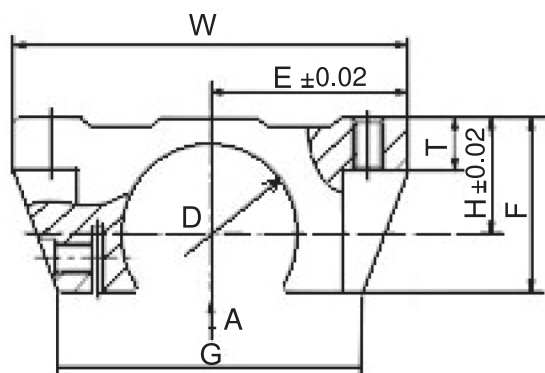

## ■ TBR 連座直線軸承/線性軸承座

單位：mm

型号	D	H	E	T	F	G	W	B	C	L	S	重量(g)
TBR16	28	17.86	31	8	27	48	62	30	50	42	M5	180
TBR20	32	20.99	34	10	31.4	52.4	68	37	54	51	M6	300
TBR25	40	28	41	12	41	61	82	50	65	65	M8	600
TBR30	45	33.48	45.5	12	48	65	91	60	75	75	M8	900