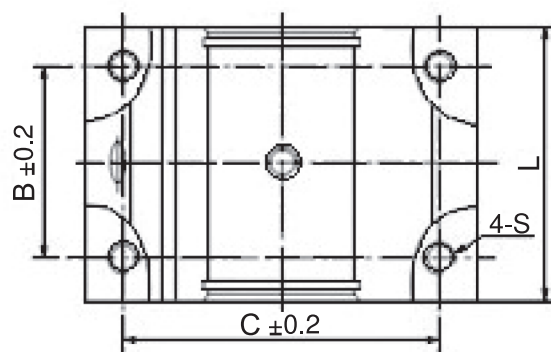

## ■ TBR 連座直線軸承/線性軸承座

單位：mm

型号	D	H	E	T	F	G	W	B	C	L	S	重量(g)
TBR16	28	17.86	31	8	27	48	62	30	50	42	M5	180
TBR20	32	20.99	34	10	31.4	52.4	68	37	54	51	M6	300
TBR25	40	28	41	12	41	61	82	50	65	65	M8	600
TBR30	45	33.48	45.5	12	48	65	91	60	75	75	M8	900